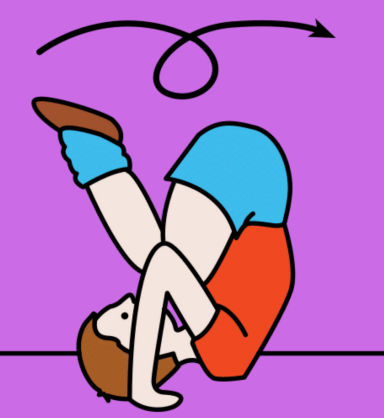

NIVEL VERDE

¿CÓMO LO CONSIGO?

Soy capaz de realizar la croqueta individual sin salirme de la colchoneta.

NIVEL AMARILLO

¿CÓMO LO CONSIGO?

Soy capaz de realizar la croqueta en parejas sin salirme de la colchoneta.

NIVEL ROJO

¿CÓMO LO CONSIGO?

Soy capaz de realizar una voltereta hacia delante sin salirme de la colchoneta.

NIVEL ESTRELLA

¿CÓMO LO CONSIGO?

Soy capaz de realizar una voltereta hacia delante levantándome con ayuda de manos.

NIVEL TOP

¿CÓMO LO CONSIGO?

Soy capaz de realizar una voltereta hacia delante levantándome sin ayuda de manos.

NIVEL MEGATOP

¿CÓMO LO CONSIGO?

Soy capaz de realizar una voltereta hacia delante corriendo sin ayuda de manos al levantarme.