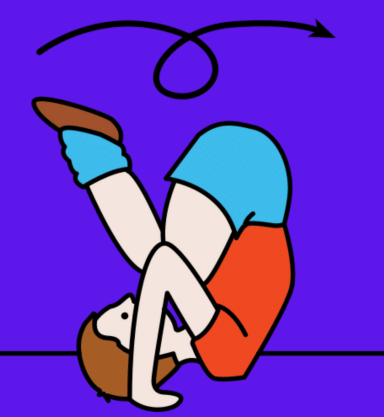

NIVEL VERDE

¿CÓMO LO CONSIGO?

Soy capaz de realizar la croqueta individual sin salirme de la colchoneta.

NIVEL AMARILLO

¿CÓMO LO CONSIGO?

Soy capaz de realizar la croqueta en parejas sin salirme de la colchoneta.

NIVEL ROJO

¿CÓMO LO CONSIGO?

Soy capaz de realizar una voltereta hacia delante sin salirme de la colchoneta.

NIVEL ESTRELLA

¿CÓMO LO CONSIGO?

Soy capaz de realizar una voltereta hacia delante levantándome con ayuda de manos.

NIVEL TOP

¿CÓMO LO CONSIGO?

Soy capaz de realizar una voltereta hacia delante levantándome sin ayuda de manos.

NIVEL MEGATOP

¿CÓMO LO CONSIGO?

Soy capaz de realizar una voltereta hacia delante corriendo sin ayuda de manos al levantarme.