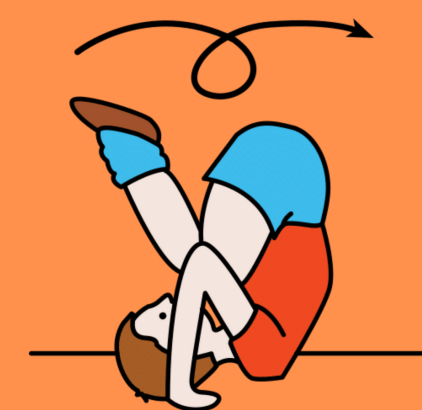

NIVEL ROJO

¿CÓMO LO CONSIGO?

Soy capaz de realizar una voltereta hacia delante sin salirme de la colchoneta.

NIVEL ESTRELLA

¿CÓMO LO CONSIGO?

Soy capaz de realizar una voltereta hacia delante levantándome con ayuda de manos.

NIVEL TOP

¿CÓMO LO CONSIGO?

Soy capaz de realizar una voltereta hacia delante levantándome sin ayuda de manos.

NIVEL MEGATOP

¿CÓMO LO CONSIGO?

Soy capaz de realizar una voltereta hacia delante corriendo sin ayuda de manos al levantarme.